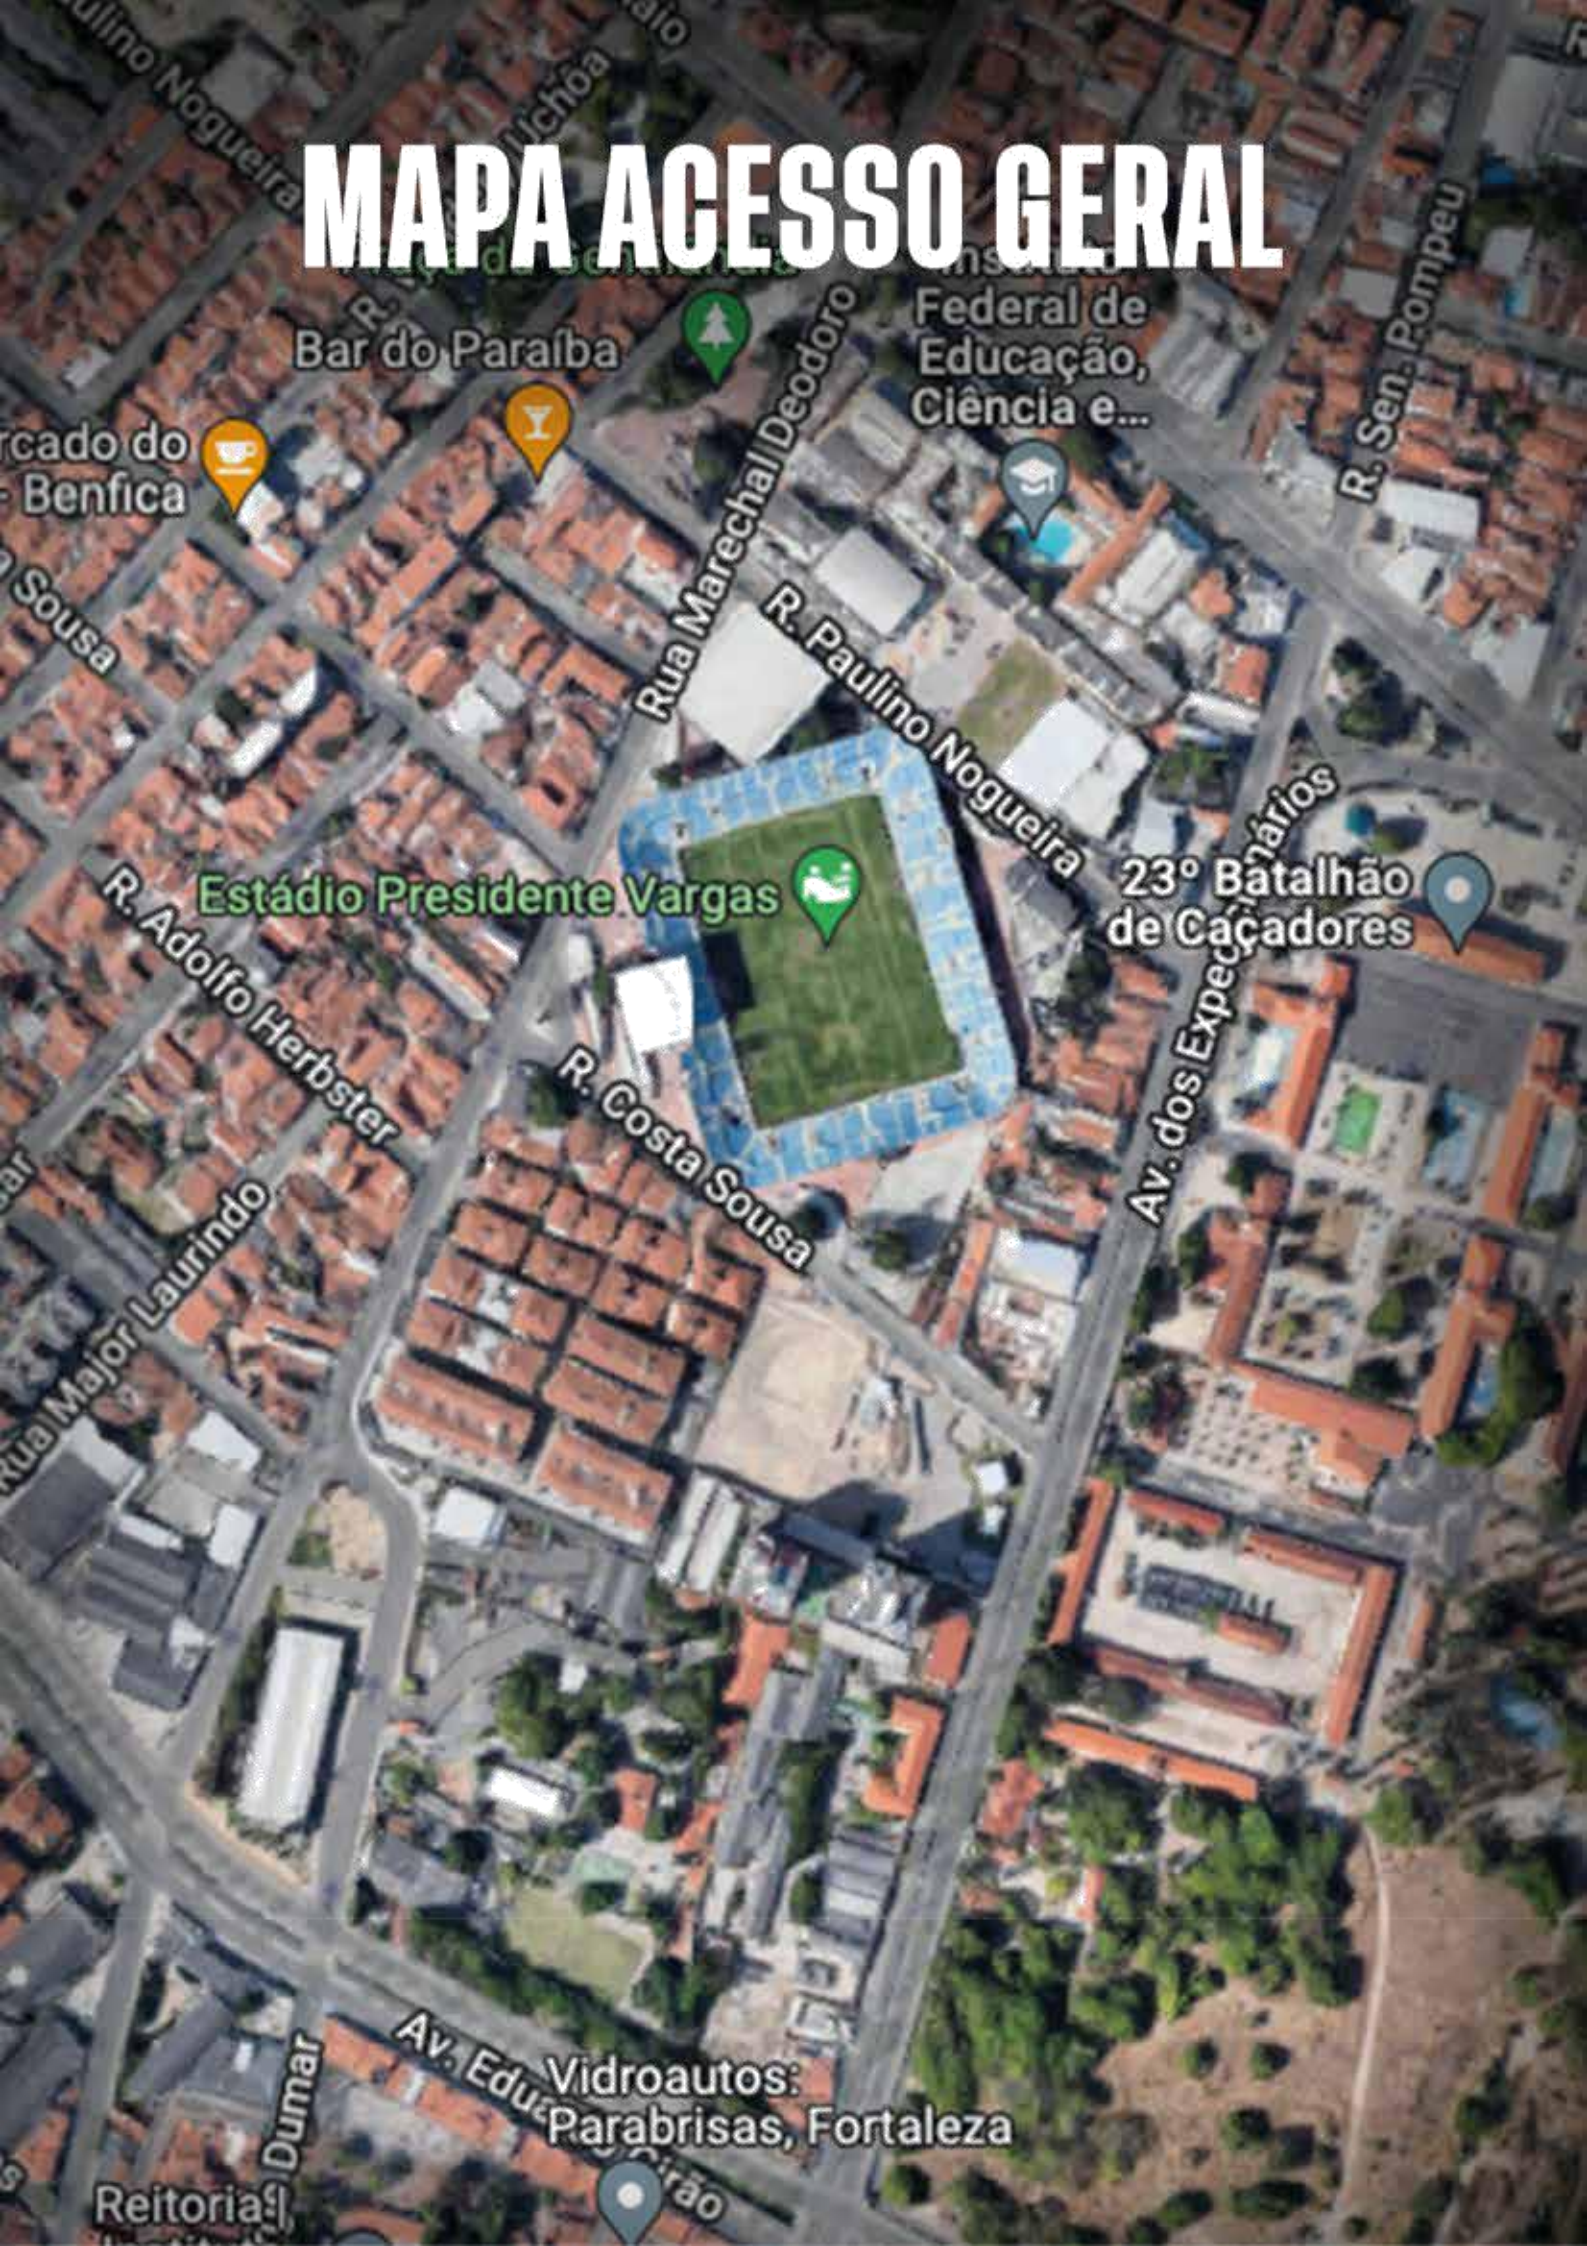

PLANEJAMENTO OPERACIONAL

CEARÁ SC X FORTALEZA EC
5ª RODADA | 07.02 - 21H35
ESTÁDIO PRESIDENTE VARGAS

MAPA ACESSO GERAL

Bar do Paraíba

Federal de
Educação,
Ciência e...

rcado do
Benfica

Rua Marechal Deodoro

R. Sen. Pompeu

- Acesso somente de torcedores do **Ceará SC** pela rua principal do Estádio.

Setor Azul Extra

- Acesso somente de torcedores do **Ceará SC** pela Rua Marechal Deodoro sentido Paulino Nogueira

Setor Azul

- Acesso somente de torcedores do **Ceará SC** pela Rua Marechal Deodoro.

Setor Laranja

- Acesso somente de torcedores do Fortaleza pela Avenida dos Expedicionarios.

Setor Amarelo e Amarelo Extra

- Acesso somente de torcedores do Fortaleza pela Avenida dos Expedicionarios sentido Rua Costa e Sousa